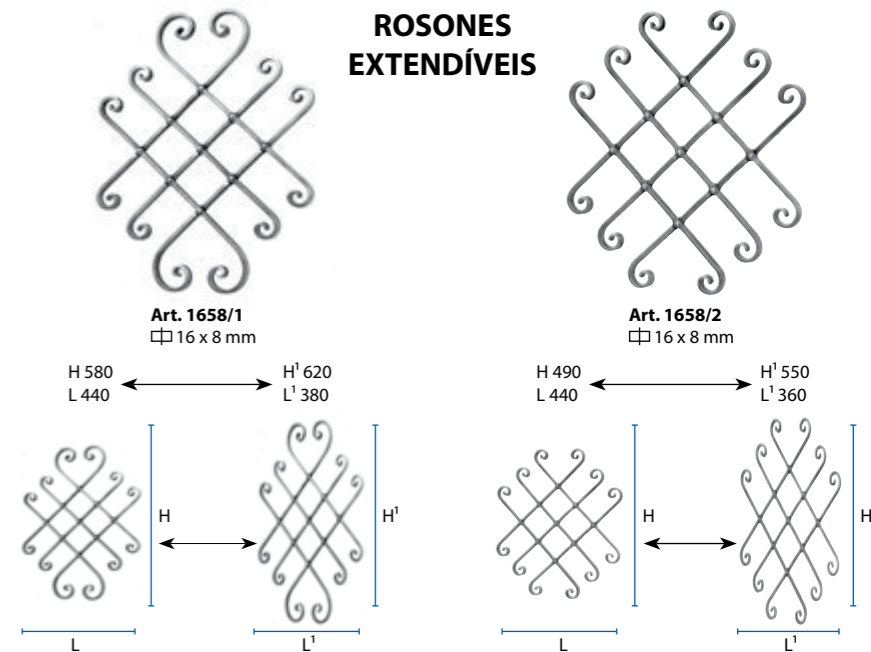

ROSETAS E ROSONES

ROSONES EXTENDÍVEIS

Art. 479/1/BR
Martelado
□ 1/2" x 1/2"
110 x 900 mm
Art. 479/1/L/BR
Liso
□ 1/2" x 1/2"
110 x 900 mm

Art. 479/2/BR
Martelado
□ 1/2" x 1/2"
385 x 900 mm
Art. 479/2/L/BR
Liso
□ 1/2" x 1/2"
385 x 900 mm

Art. 475/2/BR
Martelado
□ 1/2" x 1/2"
385 x 900 mm
Art. 475/2/L/BR
Liso
□ 1/2" x 1/2"
385 x 900 mm

Art. 474/1/BR
Martelado
□ 1/2" x 1/2"
380 x 755 mm
Art. 474/1/L/BR
Liso
□ 1/2" x 1/2"
380 x 755 mm

Art. GD 45/1/BR
Ø 1/2"
610 x 1000 mm

Art. 719/1
□ 14 x 14 mm
515 x 670 mm

Art. 719/2
□ 16 x 8 mm
640 x 710 mm

Art. 716/3/BR
Ø 12 mm
760 x H 890 mm

Art. 716/4/BR
Ø 12 mm
760 x H 890 mm

Art. 713/1/BR
Ø 12 mm
1780 x H 760 mm

Art. 458/1/M/BR
Martelado
□ 1/2" x 1/2"
215 x 307 mm
Art. 458/1/L/BR
Liso
□ 1/2" x 1/2"
215 x 307 mm

Art. 459/1/M/BR
Martelado
□ 1/2" x 1/2"
Ø 610 mm
Art. 459/1/L/BR
Liso
□ 1/2" x 1/2"
Ø 610 mm

RUA GALATEA, 1610 / 1638 | CARANDIRU | SÃO PAULO | CEP: 02068-000
+55 11 2223-3900 | 3571-1037 | WHATSAPP 11 99966-7089
www.ferronor.com.br | email: ferronor@ferronor.com.br