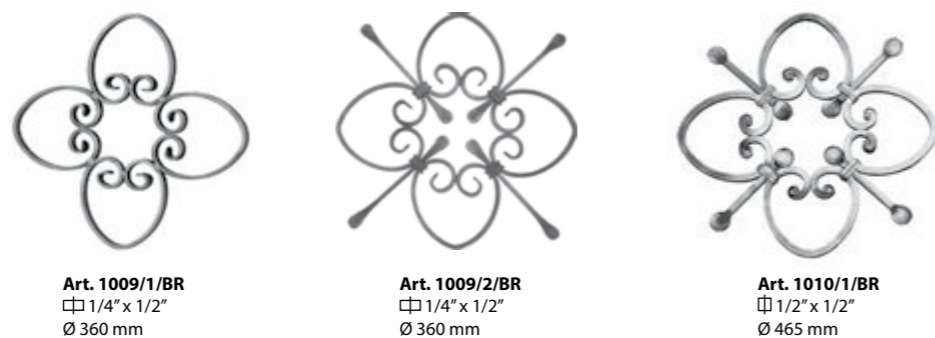

ROSETAS E ROSONES

ROSONES EXTENDÍVEIS

Art. 479/1/BR
Martelado
□ 1/2" x 1/2"
110 x 900 mm
Art. 479/1/L/BR
Liso
□ 1/2" x 1/2"
110 x 900 mm

Art. 479/2/BR
Martelado
□ 1/2" x 1/2"
385 x 900 mm
Art. 479/2/L/BR
Liso
□ 1/2" x 1/2"
385 x 900 mm

Art. 475/2/BR
Martelado
□ 1/2" x 1/2"
385 x 900 mm
Art. 475/2/L/BR
Liso
□ 1/2" x 1/2"
385 x 900 mm

Art. 474/1/BR
Martelado
□ 1/2" x 1/2"
380 x 755 mm
Art. 474/1/L/BR
Liso
□ 1/2" x 1/2"
380 x 755 mm

Art. GD 45/1/BR
Ø 1/2"
610 x 1000 mm

Art. 719/1
□ 14 x 14 mm
515 x 670 mm

Art. 719/2
□ 16 x 8 mm
640 x 710 mm

Art. 716/3/BR
Ø 12 mm
760 x H 890 mm

Art. 716/4/BR
Ø 12 mm
760 x H 890 mm

Art. 713/1/BR
Ø 12 mm
1780 x H 760 mm

Art. 458/1/M/BR
Martelado
□ 1/2" x 1/2"
215 x 307 mm
Art. 458/1/L/BR
Liso
□ 1/2" x 1/2"
215 x 307 mm

Art. 459/1/M/BR
Martelado
□ 1/2" x 1/2"
Ø 610 mm
Art. 459/1/L/BR
Liso
□ 1/2" x 1/2"
Ø 610 mm

RUA GALATEA, 1610 / 1638 | CARANDIRU | SÃO PAULO | CEP: 02068-000
+55 11 2223-3900 | 3571-1037 | WHATSAPP 11 99966-7089
www.ferronor.com.br | email: ferronor@ferronor.com.br