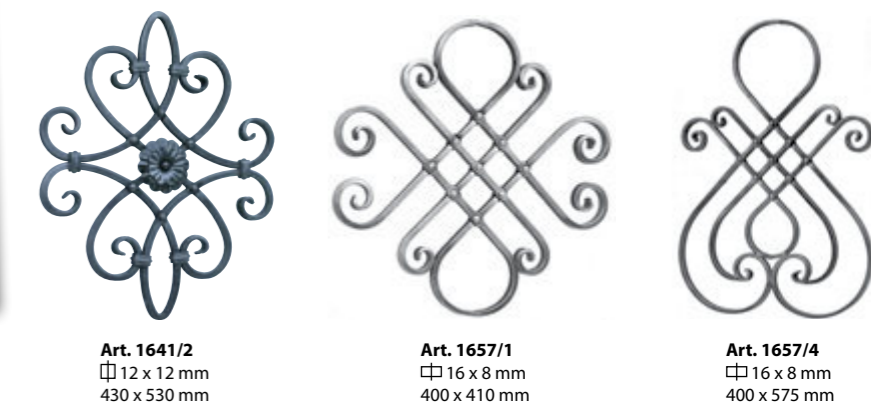

ROSETAS E ROSONES

ROSONES EXTENDÍVEIS

Art. 479/1/BR
Martelado
□ 1/2" x 1/2"
110 x 900 mm
Art. 479/1/L/BR
Liso
□ 1/2" x 1/2"
110 x 900 mm

Art. 479/2/BR
Martelado
□ 1/2" x 1/2"
385 x 900 mm
Art. 479/2/L/BR
Liso
□ 1/2" x 1/2"
385 x 900 mm

Art. 475/2/BR
Martelado
□ 1/2" x 1/2"
385 x 900 mm
Art. 475/2/L/BR
Liso
□ 1/2" x 1/2"
385 x 900 mm

Art. 474/1/BR
Martelado
□ 1/2" x 1/2"
380 x 755 mm
Art. 474/1/L/BR
Liso
□ 1/2" x 1/2"
380 x 755 mm

Art. GD 45/1/BR
Ø 1/2"
610 x 1000 mm

Art. 719/1
□ 14 x 14 mm
515 x 670 mm

Art. 719/2
□ 16 x 8 mm
640 x 710 mm

Art. 716/3/BR
Ø 12 mm
760 x H 890 mm

Art. 716/4/BR
Ø 12 mm
760 x H 890 mm

Art. 713/1/BR
Ø 12 mm
1780 x H 760 mm

Art. 458/1/M/BR
Martelado
□ 1/2" x 1/2"
215 x 307 mm
Art. 458/1/L/BR
Liso
□ 1/2" x 1/2"
215 x 307 mm