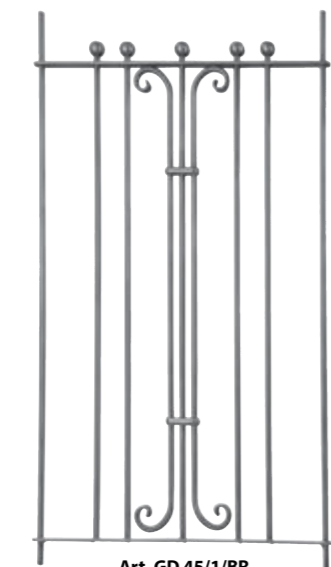

ROSETAS E ROSONES

ROSONES EXTENDÍVEIS

Art. 479/1/BR
Martelado
□ 1/2" x 1/2"
110 x 900 mm
Art. 479/1/L/BR
Liso
□ 1/2" x 1/2"
110 x 900 mm

Art. 479/2/BR
Martelado
□ 1/2" x 1/2"
385 x 900 mm
Art. 479/2/L/BR
Liso
□ 1/2" x 1/2"
385 x 900 mm

Art. 475/2/BR
Martelado
□ 1/2" x 1/2"
385 x 900 mm
Art. 475/2/L/BR
Liso
□ 1/2" x 1/2"
385 x 900 mm

Art. 474/1/BR
Martelado
□ 1/2" x 1/2"
380 x 755 mm
Art. 474/1/L/BR
Liso
□ 1/2" x 1/2"
380 x 755 mm

Art. GD 45/1/BR
Ø 1/2"
610 x 1000 mm

Art. 719/1
□ 14 x 14 mm
515 x 670 mm

Art. 719/2
□ 16 x 8 mm
640 x 710 mm

Art. 716/3/BR
Ø 12 mm
760 x H 890 mm

Art. 716/4/BR
Ø 12 mm
760 x H 890 mm

Art. 713/1/BR
Ø 12 mm
1780 x H 760 mm

Art. 458/1/M/BR
Martelado
□ 1/2" x 1/2"
215 x 307 mm
Art. 458/1/L/BR
Liso
□ 1/2" x 1/2"
215 x 307 mm

Art. 459/1/M/BR
Martelado
□ 1/2" x 1/2"
Ø 610 mm
Art. 459/1/L/BR
Liso
□ 1/2" x 1/2"
Ø 610 mm

RUA GALATEA, 1610 / 1638 | CARANDIRU | SÃO PAULO | CEP: 02068-000
+55 11 2223-3900 | 3571-1037 | WHATSAPP 11 99966-7089
www.ferronor.com.br | email: ferronor@ferronor.com.br