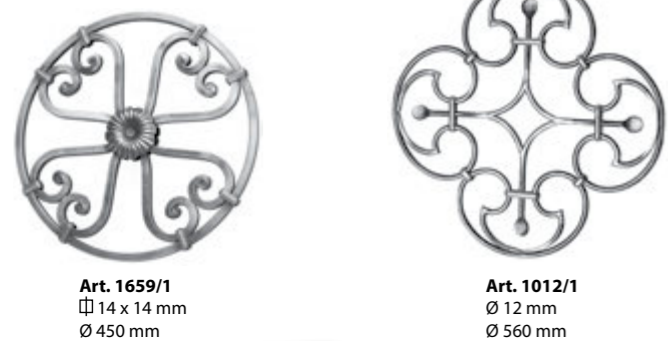

ROSETAS E ROSONES

ROSONES EXTENDÍVEIS

Art. 479/1/BR
Martelado
□ 1/2" x 1/2"
110 x 900 mm
Art. 479/1/L/BR
Liso
□ 1/2" x 1/2"
110 x 900 mm

Art. 479/2/BR
Martelado
□ 1/2" x 1/2"
385 x 900 mm
Art. 479/2/L/BR
Liso
□ 1/2" x 1/2"
385 x 900 mm

Art. 475/2/BR
Martelado
□ 1/2" x 1/2"
385 x 900 mm
Art. 475/2/L/BR
Liso
□ 1/2" x 1/2"
385 x 900 mm

Art. 474/1/BR
Martelado
□ 1/2" x 1/2"
380 x 755 mm
Art. 474/1/L/BR
Liso
□ 1/2" x 1/2"
380 x 755 mm

Art. GD 45/1/BR
Ø 1/2"
610 x 1000 mm

Art. 719/1
□ 14 x 14 mm
515 x 670 mm

Art. 719/2
□ 16 x 8 mm
640 x 710 mm

Art. 716/3/BR
Ø 12 mm
760 x H 890 mm

Art. 716/4/BR
Ø 12 mm
760 x H 890 mm

Art. 713/1/BR
Ø 12 mm
1780 x H 760 mm

Art. 458/1/M/BR
Martelado
□ 1/2" x 1/2"
215 x 307 mm
Art. 458/1/L/BR
Liso
□ 1/2" x 1/2"
215 x 307 mm

Art. 459/1/M/BR
Martelado
□ 1/2" x 1/2"
Ø 610 mm
Art. 459/1/L/BR
Liso
□ 1/2" x 1/2"
Ø 610 mm

RUA GALATEA, 1610 / 1638 | CARANDIRU | SÃO PAULO | CEP: 02068-000
+55 11 2223-3900 | 3571-1037 | WHATSAPP 11 99966-7089
www.ferronor.com.br | email: ferronor@ferronor.com.br