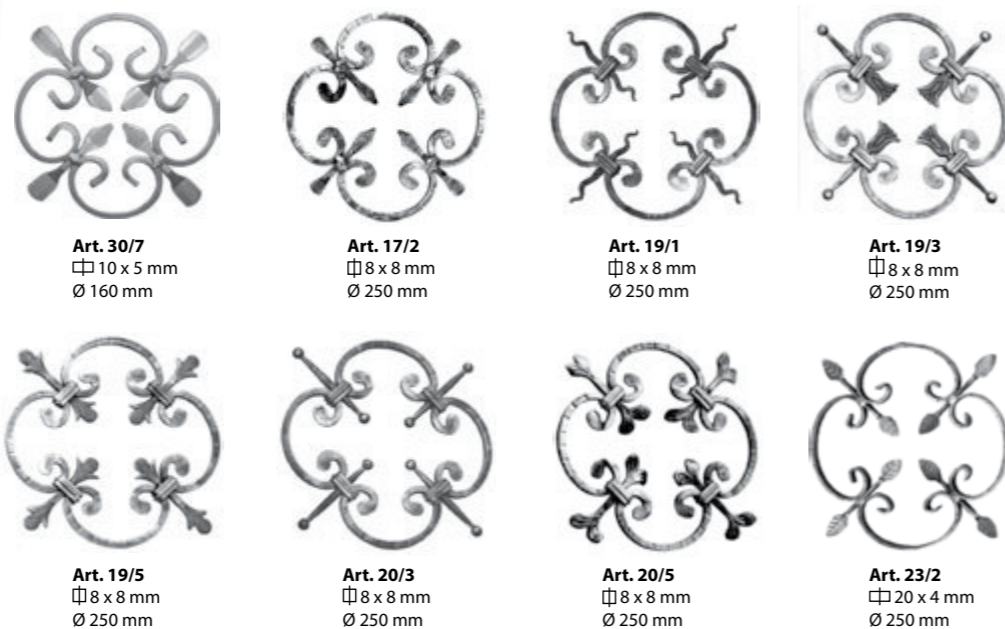

ROSETAS E ROSONES

ROSONES EXTENDÍVEIS

Art. 479/1/BR
Martelado
□ 1/2" x 1/2"
110 x 900 mm
Art. 479/1/L/BR
Liso
□ 1/2" x 1/2"
110 x 900 mm

Art. 479/2/BR
Martelado
□ 1/2" x 1/2"
385 x 900 mm
Art. 479/2/L/BR
Liso
□ 1/2" x 1/2"
385 x 900 mm

Art. 475/2/BR
Martelado
□ 1/2" x 1/2"
385 x 900 mm
Art. 475/2/L/BR
Liso
□ 1/2" x 1/2"
385 x 900 mm

Art. 474/1/BR
Martelado
□ 1/2" x 1/2"
380 x 755 mm
Art. 474/1/L/BR
Liso
□ 1/2" x 1/2"
380 x 755 mm

Art. GD 45/1/BR
Ø 1/2"
610 x 1000 mm

Art. 719/1
□ 14 x 14 mm
515 x 670 mm

Art. 719/2
□ 16 x 8 mm
640 x 710 mm

Art. 716/3/BR
Ø 12 mm
760 x H 890 mm

Art. 716/4/BR
Ø 12 mm
760 x H 890 mm

Art. 713/1/BR
Ø 12 mm
1780 x H 760 mm

Art. 458/1/M/BR
Martelado
□ 1/2" x 1/2"
215 x 307 mm
Art. 458/1/L/BR
Liso
□ 1/2" x 1/2"
215 x 307 mm

Art. 459/1/M/BR
Martelado
□ 1/2" x 1/2"
Ø 610 mm
Art. 459/1/L/BR
Liso
□ 1/2" x 1/2"
Ø 610 mm

RUA GALATEA, 1610 / 1638 | CARANDIRU | SÃO PAULO | CEP: 02068-000
+55 11 2223-3900 | 3571-1037 | WHATSAPP 11 99966-7089
www.ferronor.com.br | email: ferronor@ferronor.com.br