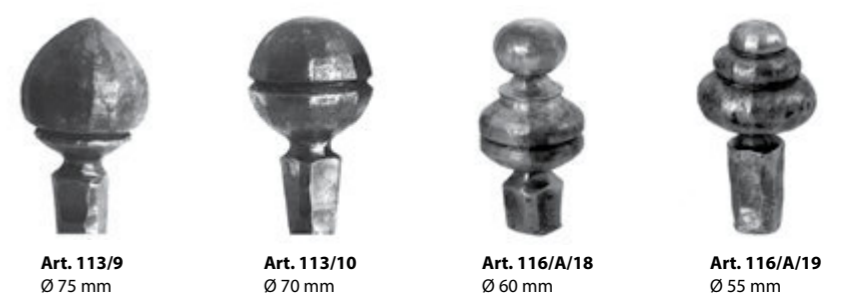

INDISPONIVEL

Art. 114/B/15 820 x 190 mm Para corrimão Art. 114/A/3
 Art. 1814/2 800 x 200 mm Para corrimão Art. 811/2
 Art. 114/BR/3 Para corrimão Art. 114/5/BR
 Art. 810/BR/3 Para corrimão Art. 810/BR
 Art. 115/BR/3 Para corrimão Art. 114/9/BR
 Art. 811/BR/3 Para corrimão Art. 811/8/T

BARRAS PARA ACABAMENTO (L 4000 mm)

Art. 158/1 \square 14 x 4 mm
 Art. 158/2 \square 18 x 6 mm
 Art. 158/3 \square 14 x 4 mm
 Art. 158/4 \square 18 x 5 mm
 Art. 158/6 \square 14 x 4 mm
INDISPONIVEL

TOPO FORJADO