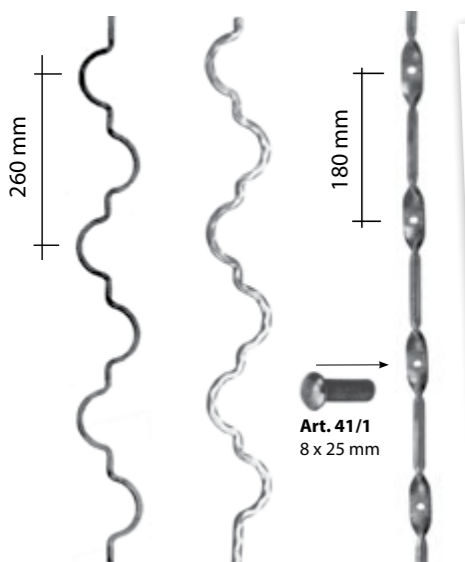

BARRAS PARA GRADES

Art. 38/4
Liso
□ 12 x 12 mm
L 1600 mm

Art. 621/1
Martelado
□ 12 x 12 mm
L 1600 mm

Art. 40/B/10
□ 12 x 6 mm
L 2000 mm