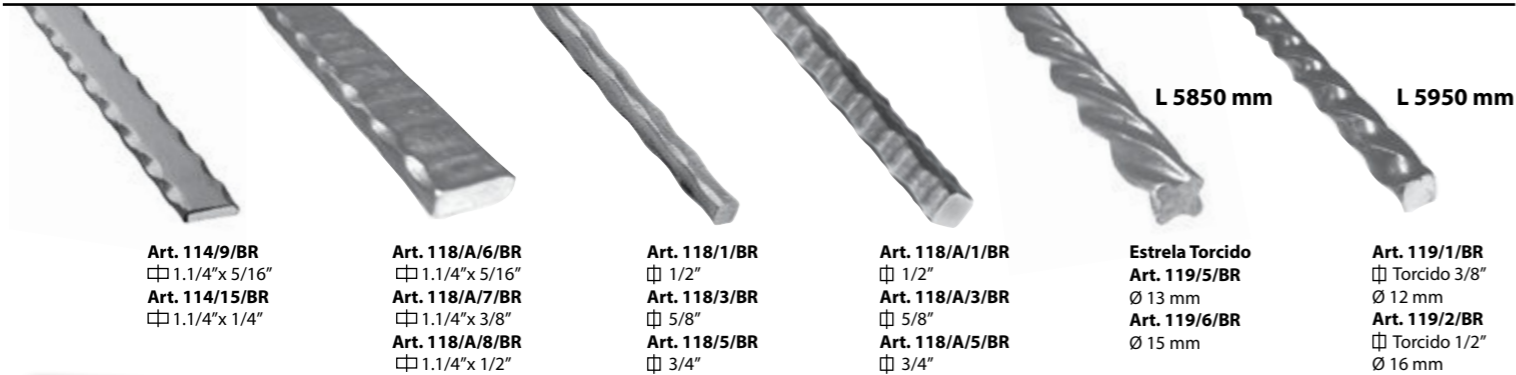

BARRAS CHATAS FURADAS (L 2000 mm)

BARRAS (L 6000 mm)

Art. 114/9/BR
□ 1.1/4\"/>

Art. 118/A/6/BR
□ 1.1/4\"/>

Art. 118/1/BR
□ 1/2\"/>

Art. 118/A/1/BR
□ 1/2\"/>

L 5850 mm

L 5950 mm