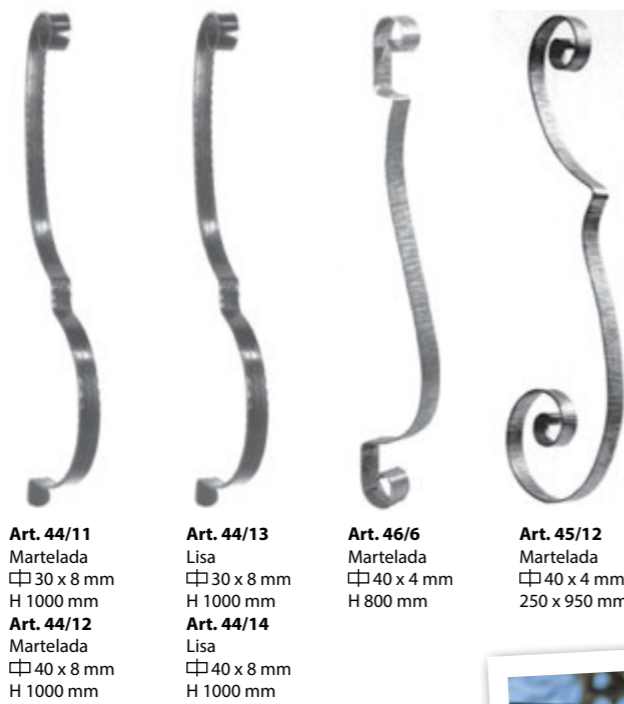

Art. 112/5
 □ 25 mm
 H 1200 mm

Art. 802/2
 □ 25 x 12 mm
 270 x 650 mm

Art. 797/2
 Ø 30 mm
 H 1200 mm

Art. 112/B/6/BR
 □ 1.1/8"
 H 1150 mm

Art. 802/1
 □ 30 mm
 350 x 1000 mm

Art. 801/5
 Ø 25 mm
 H 1200 mm

Art. 801/2
 □ 25 mm
 1200 mm

Art. 801/6/BR
 □ 30 mm
 H 1200 mm

Art. 112/11
 □ 30 mm
 H 1200 mm

Art. 112/9
 □ 30 mm
 H 1200 mm

PREENCHIMENTOS PARA SACADAS

Art. 44/11
Martelada
□ 30 x 8 mm
H 1000 mm
Art. 44/12
Martelada
□ 40 x 8 mm
H 1000 mm

Art. 44/13
Lisa
□ 30 x 8 mm
H 1000 mm
Art. 44/14
Lisa
□ 40 x 8 mm
H 1000 mm

Art. 46/6
Martelada
□ 40 x 4 mm
H 800 mm

Art. 45/12
Martelada
□ 40 x 4 mm
250 x 950 mm

Art. 1309/1/BR
Ø 12 mm
110 x 450 mm

Art. 1309/2/BR
Ø 12 mm
110 x 450 mm

Art. 1309/4/BR
Ø 12 x 12 mm
110 x 450 mm

ORNATOS LINHA 94

Art. 94/C/1
130 x 100 x 4 mm
Art. 94/C/2
170 x 140 x 4 mm

Art. 94/C/3
170 x 110 x 10 mm

Art. 94/C/4
170 x 110 x 10 mm

Art. 94/C/5
270 x 190 x 10 mm