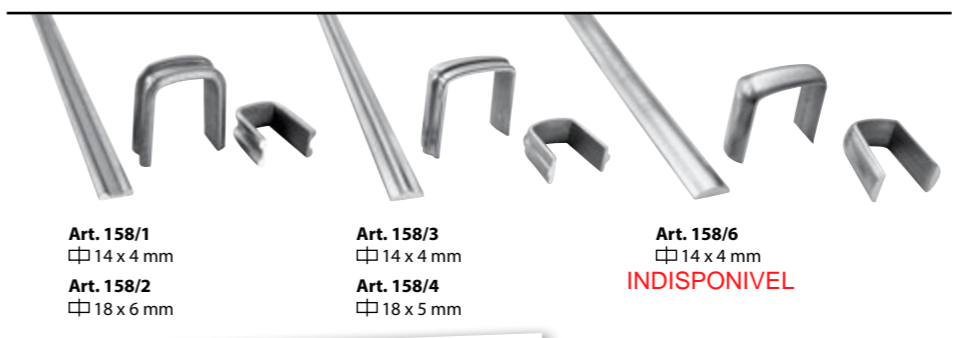

BARRAS PARA ACABAMENTO (L 4000 mm)