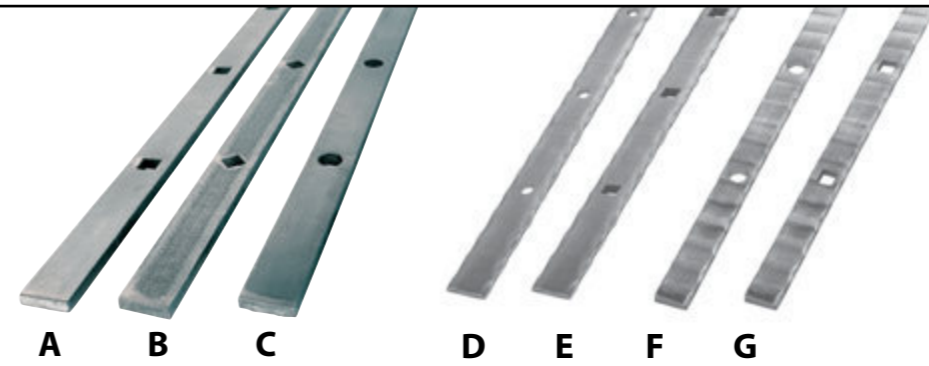

BARRAS CHATAS FURADAS (L 2000 mm)

BARRAS (L 6000 mm)

TUBOS (L 6000 mm)

Parede dos tubos 2 mm

Art. 1374/1/BR
□ 20 x 20 mm
Art. 1374/17/BR
□ 20 x 30 mm
Art. 1374/18/BR
□ 25 x 25 mm
Art. 1374/19/BR
□ 30 x 30 mm

Distância
Barras furadas L 2000 mm
100 Distância = 16 Furos
115 Distância = 14 Furos
130 Distância = 13 Furos

“Alteração do comprimento da barra e distância dos Furos, mediante consulta”.