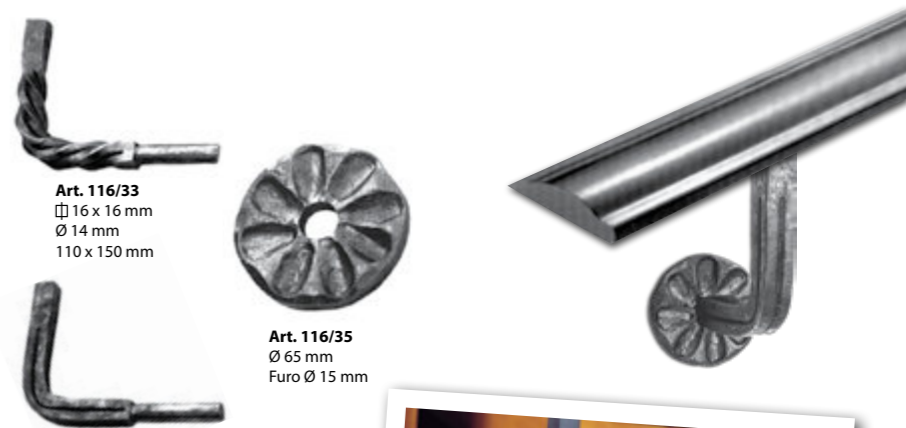

SUPORE PARA PASSA MÃO

Art. 116/33 $\square$ 16 x 16 mm $\varnothing$ 14 mm 110 x 150 mm
Art. 116/35 $\varnothing$ 65 mm Furo $\varnothing$ 15 mm
Art. 116/34 $\square$ 16 x 16 mm $\varnothing$ 14 mm 110 x 150 mm