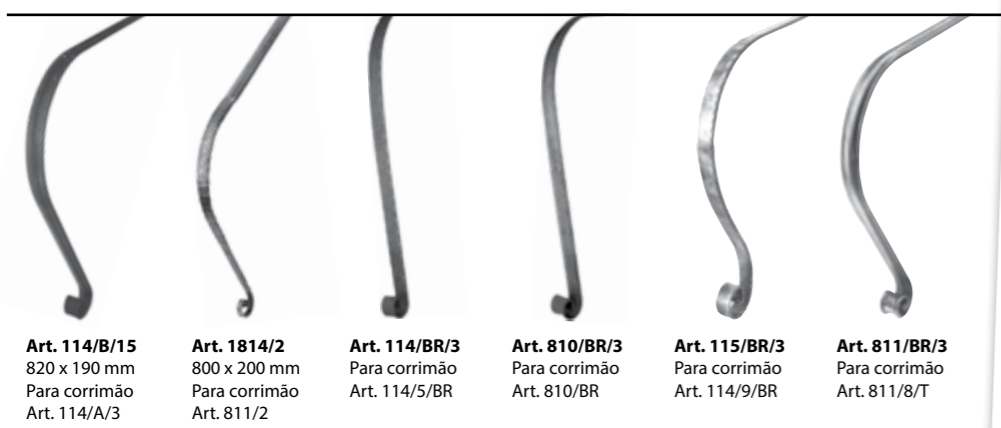

Art. 114/BR/2 Para corrimão Art. 114/5/BR
Art. 114/B/14 290 x 110 mm Para corrimão Art. 114/A/3
Art. 810/BR/2 Para corrimão Art. 810/BR
Art. 115/BR/2 Para corrimão Art. 114/9/BR
Art. 811/BR/2 Para corrimão Art. 811/8/T

Art. 114/B/15 820 x 190 mm Para corrimão Art. 114/A/3
Art. 1814/2 800 x 200 mm Para corrimão Art. 811/2
Art. 114/BR/3 Para corrimão Art. 114/5/BR
Art. 810/BR/3 Para corrimão Art. 810/BR
Art. 115/BR/3 Para corrimão Art. 114/9/BR
Art. 811/BR/3 Para corrimão Art. 811/8/T