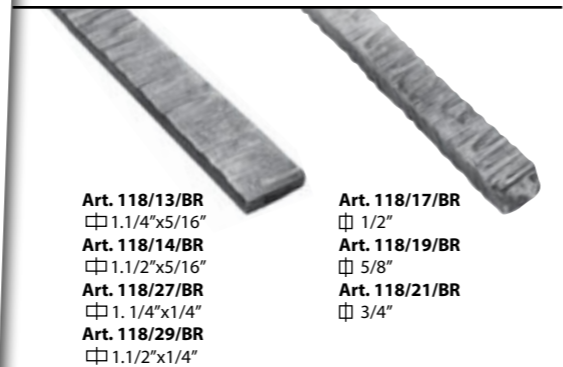

Art. 118/17/BR
□ 1/2\"/>

Art. 118/13/BR
□ 1.1/4\"/>