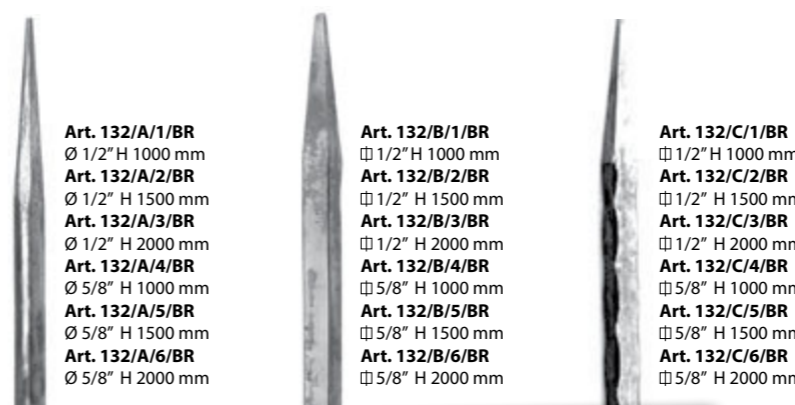

Barras	Furo 1/2"			Furo 5/8"			Furo 3/4"		
		100 Distância	115 Distância	130 Distância	100 Distância	115 Distância	130 Distância	100 Distância	115 Distância	130 Distância
A Furo □	1.1/4" x 1/4"	1853/1/BR	1853/2/BR	1853/3/BR	1853/4/BR	1853/5/BR	1853/6/BR	1853/7/BR	1853/8/BR	1853/9/BR
	1.1/4" x 5/16"	1853/11/BR	1853/12/BR	1853/13/BR	1853/14/BR	1853/15/BR	1853/16/BR	1853/17/BR	1853/18/BR	1853/19/BR
	1.1/4" x 3/8"	1853/21/BR	1853/22/BR	1853/23/BR	1853/24/BR	1853/25/BR	1853/26/BR	1853/27/BR	1853/28/BR	1853/29/BR
B Furo □	1.1/4" x 1/4"	1853/31/BR	1853/32/BR	1853/33/BR	1853/34/BR	1853/35/BR	1853/36/BR	1853/37/BR	1853/38/BR	1853/39/BR
	1.1/4" x 5/16"	1853/41/BR	1853/42/BR	1853/43/BR	1853/44/BR	1853/45/BR	1853/46/BR	1853/47/BR	1853/48/BR	1853/49/BR
	1.1/4" x 3/8"	1853/51/BR	1853/52/BR	1853/53/BR	1853/54/BR	1853/55/BR	1853/56/BR	1853/57/BR	1853/58/BR	1853/59/BR
C Furo Ø	1.1/4" x 1/4"	1853/61/BR	1853/62/BR	1853/63/BR	1853/64/BR	1853/65/BR	1853/66/BR	1853/67/BR	1853/68/BR	1853/69/BR
	1.1/4" x 5/16"	1853/71/BR	1853/72/BR	1853/73/BR	1853/74/BR	1853/75/BR	1853/76/BR	1853/77/BR	1853/78/BR	1853/79/BR
	1.1/4" x 3/8"	1853/81/BR	1853/82/BR	1853/83/BR	1853/84/BR	1853/85/BR	1853/86/BR	1853/87/BR	1853/88/BR	1853/89/BR
D Furo Ø	1.1/4" x 1/4"	1853/91/BR	1853/92/BR	1853/93/BR	1853/94/BR	1853/95/BR	1853/96/BR	1853/97/BR	1853/98/BR	1853/99/BR
	1.1/4" x 5/16"	1853/101/BR	1853/102/BR	1853/103/BR	1853/104/BR	1853/105/BR	1853/106/BR	1853/107/BR	1853/108/BR	1853/109/BR
E Furo □	1.1/4" x 1/4"	1853/111/BR	1853/112/BR	1853/113/BR	1853/114/BR	1853/115/BR	1853/116/BR	1853/117/BR	1853/118/BR	1853/119/BR
	1.1/4" x 5/16"	1853/121/BR	1853/122/BR	1853/123/BR	1853/124/BR	1853/125/BR	1853/126/BR	1853/127/BR	1853/128/BR	1853/129/BR
F Furo Ø	1.1/4" x 5/16"	1853/131/BR	1853/132/BR	1853/133/BR	1853/134/BR	1853/135/BR	1853/136/BR	1853/137/BR	1853/138/BR	1853/139/BR
	1.1/4" x 3/8"	1853/141/BR	1853/142/BR	1853/143/BR	1853/144/BR	1853/145/BR	1853/146/BR	1853/147/BR	1853/148/BR	1853/149/BR
G Furo □	1.1/4" x 5/16"	1853/151/BR	1853/152/BR	1853/153/BR	1853/154/BR	1853/155/BR	1853/156/BR	1853/157/BR	1853/158/BR	1853/159/BR
	1.1/4" x 3/8"	1853/161/BR	1853/162/BR	1853/163/BR	1853/164/BR	1853/165/BR	1853/166/BR	1853/167/BR	1853/168/BR	1853/169/BR